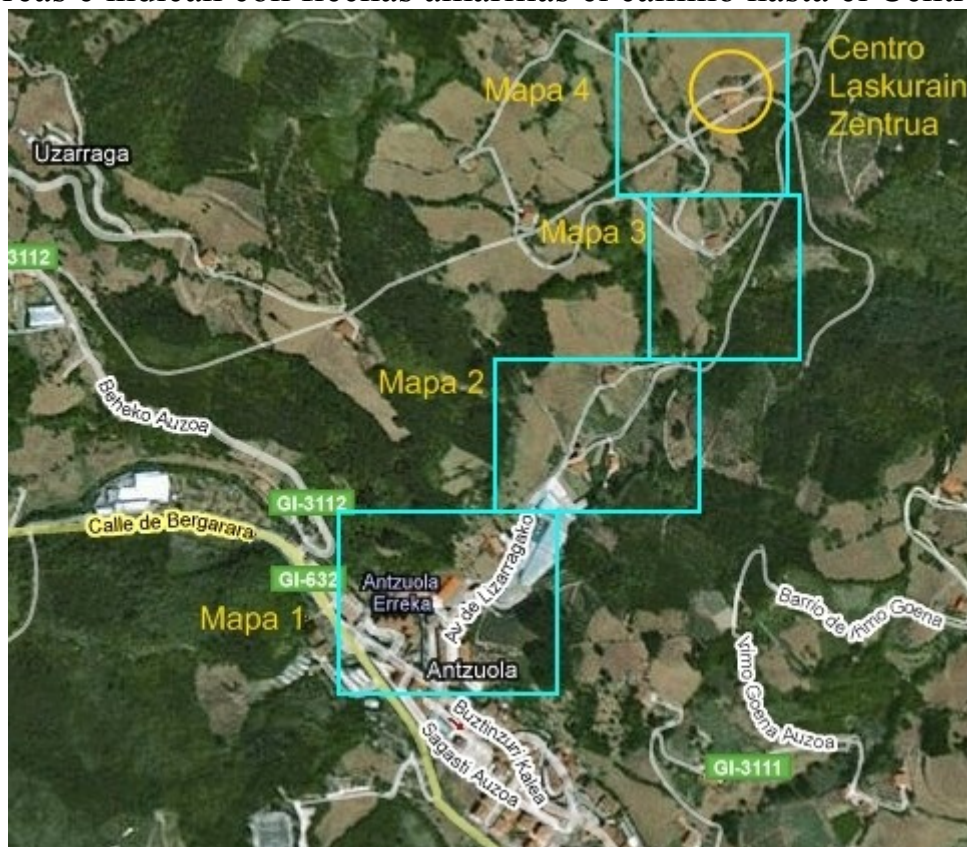

# Cómo llegar al Centro Laskurain

Caserío Lakurain Aundia  
Barrio Lizarraga  
20570 Antzuola – Gipuzkoa

Coordenadas GPS en distintos formatos:

N 43.10863

W 2.37594

43.10863

-2.37594

43° 6' 31.07"

-2° 22' 33.38"

Fotografías aéreas e indican con flechas amarillas el camino hasta el Centro Laskurain:

Mapa 1:

Mapa 2:

Mapa 3:

Mapa 4: